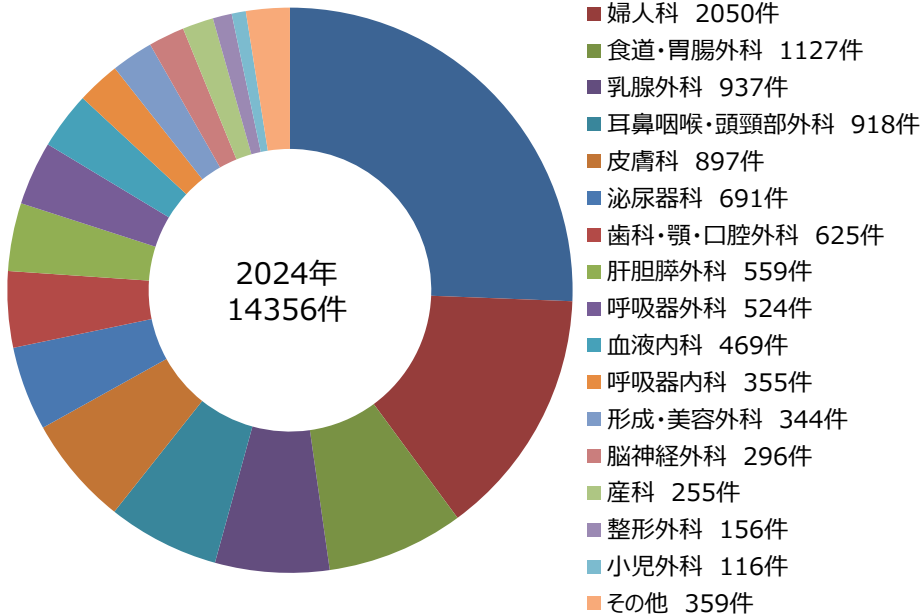

組織診・細胞診の年間検体数推移

術中迅速診断の年間検体数推移

組織診の診療科別件数

細胞診の診療科別件数