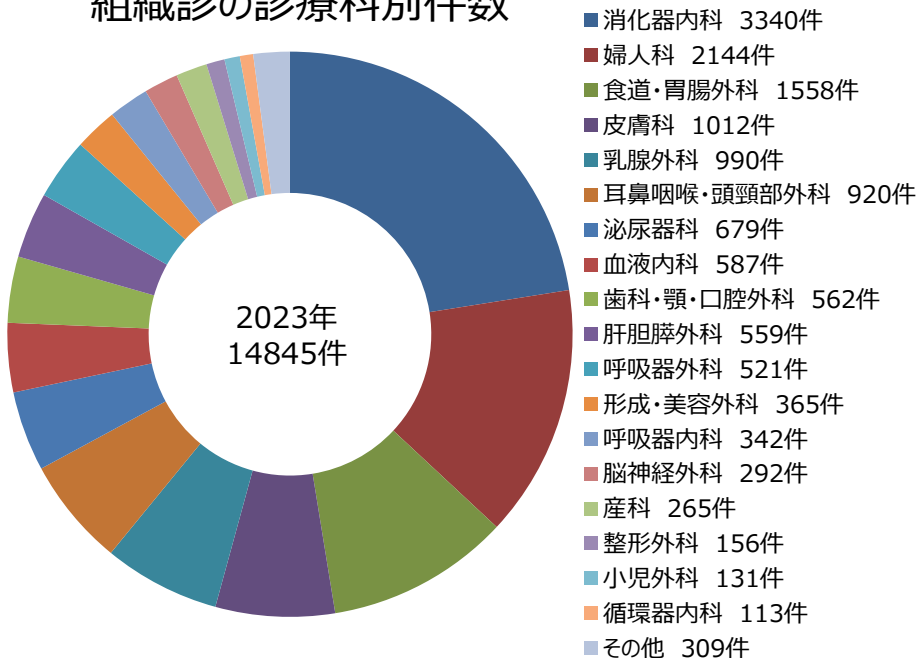

組織診・細胞診の年間検体数推移

術中迅速診断の年間検体数推移

組織診の診療科別件数

細胞診の診療科別件数