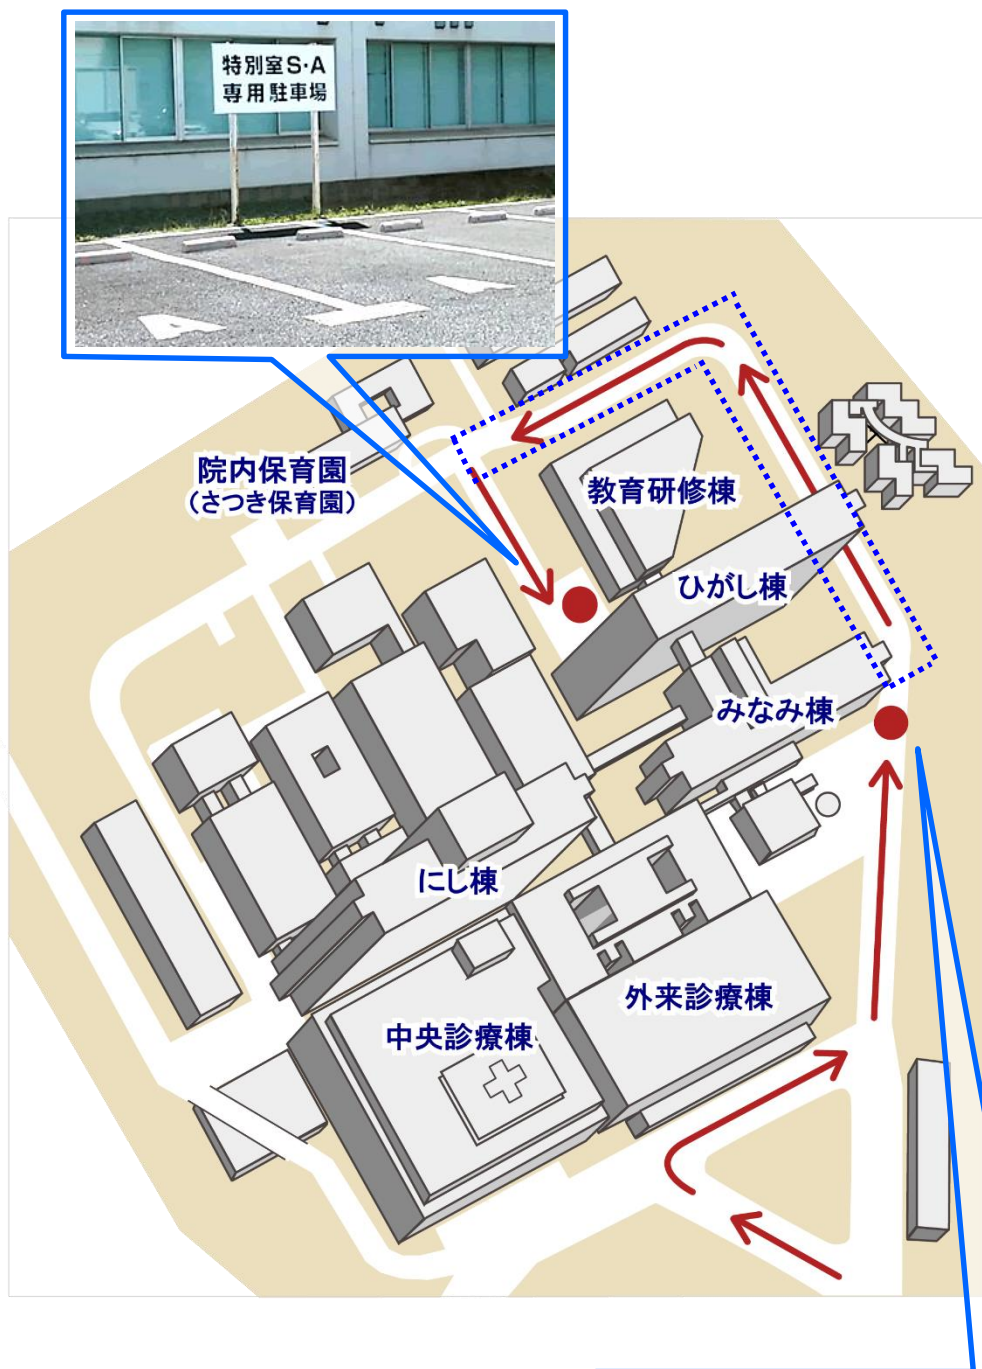

特別室S/A専用駐車場ののご案内

料金所ゲート

駐車券をお受け取り下さい。

【ご注意願います】

部は保育園の園児の通行があるため、
自動車は十分に徐行して通行願います。