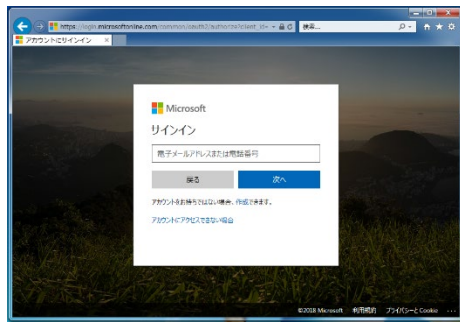

2019年3月26日以降 Office365のパスワードが変わります

変更点1：Office365専用パスワード=>統合認証パスワード

変更点2：Office365ログイン画面の次に千葉大専用認証画面が入ります

【変更前】

(Office365専用パスワード)

【変更なし】
(Office365ログイン画面)

【変更後】

統合認証パスワード

※統合認証システムのパスワードとは、メールシステム、教育用端末、無線LAN、その他各システム共通のものです。

※最初のログイン画面は変更ありません。 <https://portal.office.com/>

※教職員のログインIDは変更ありません。 利用者番号@cloud.chiba-u.jp