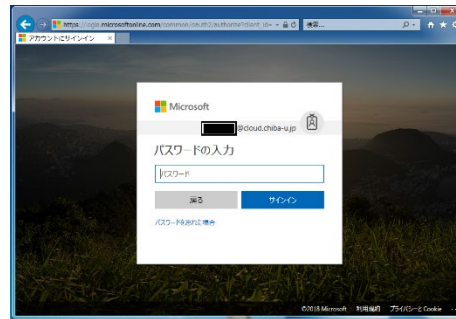

2019年3月26日以降 Office365のパスワードが変わります

変更点1：Office365専用パスワード=>統合認証パスワード

変更点2：Office365ログイン画面の次に千葉大専用認証画面が入ります

【変更前】

(Office365専用パスワード)

【変更なし】
(Office365ログイン画面)

【変更後】

統合認証パスワード

※統合認証システムのパスワードとは、メールシステム、教育用端末、無線LAN、その他各システム共通のものです。

※最初のログイン画面は変更ありません。 <https://portal.office.com/>

※教職員のログインIDは変更ありません。 利用者番号@cloud.chiba-u.jp